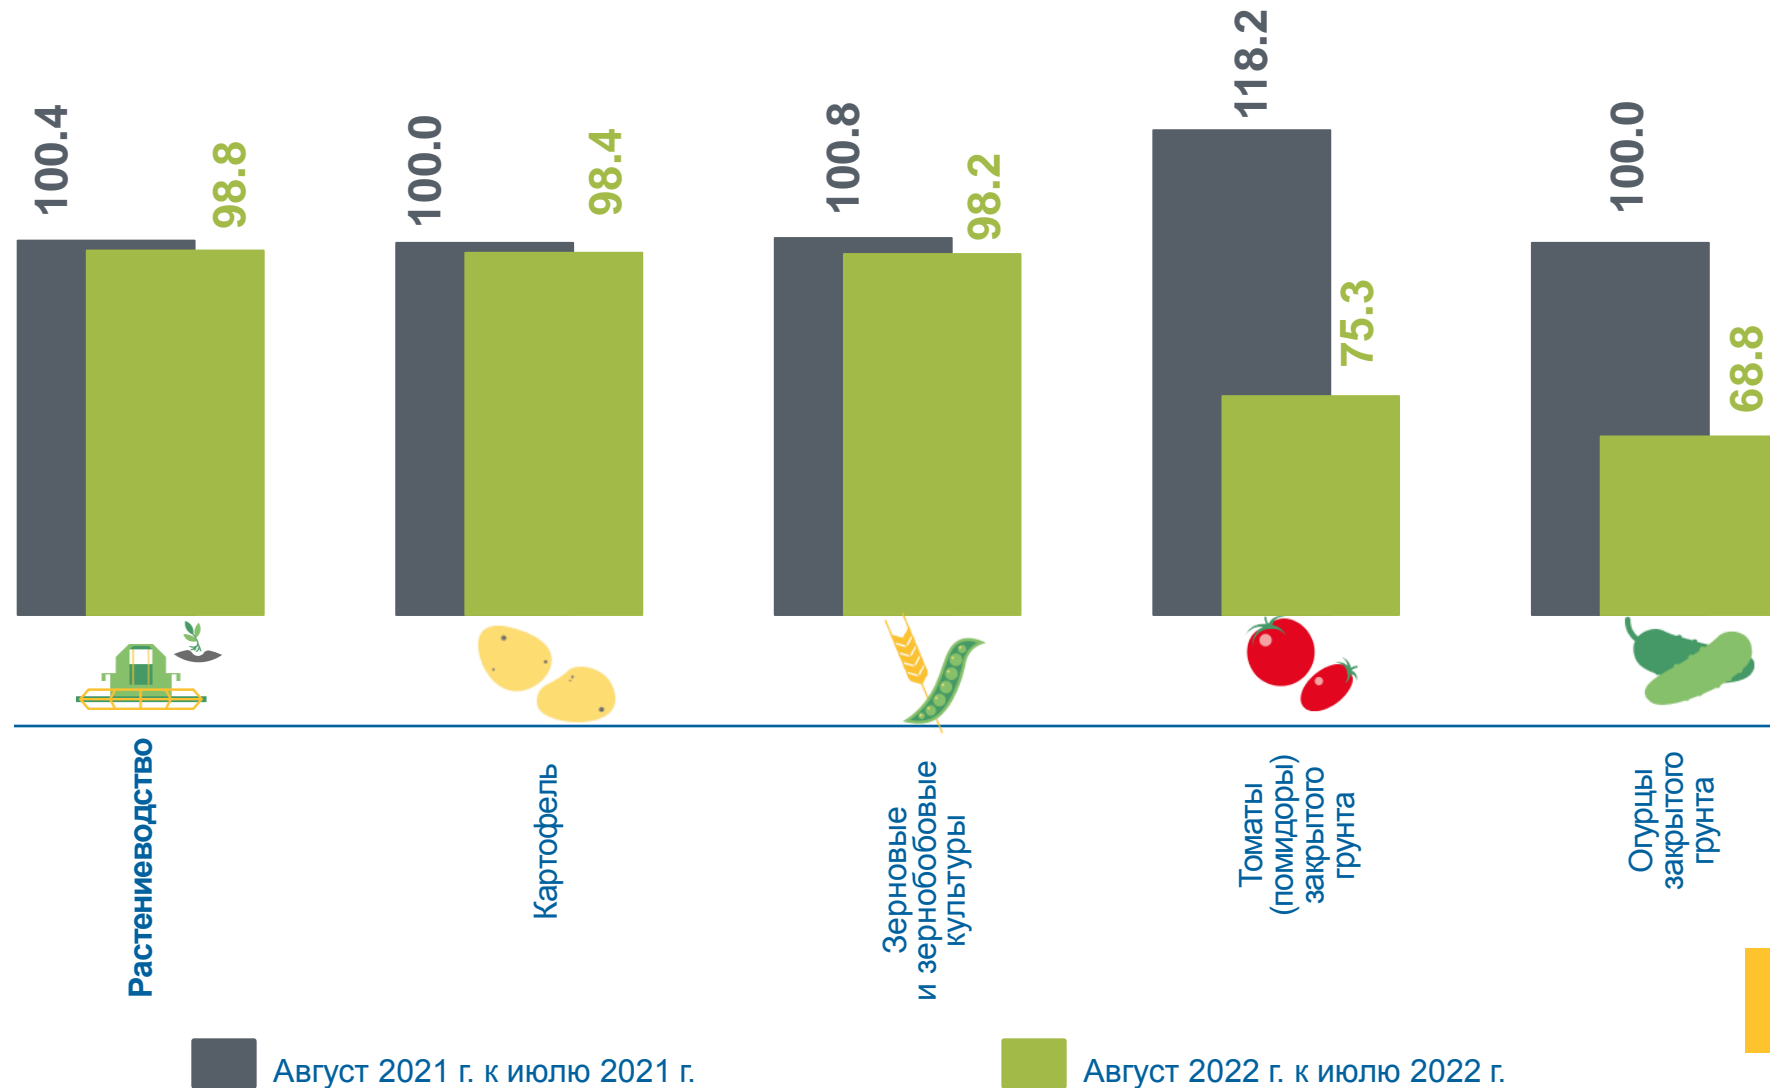

Август 2022 г. к июлю 2022 г.

 **Всего** **100,3**

 **Растениеводство** **98,8**

 **Животноводство** **100,8**

Август 2022 г. к августу 2021 г.

 **Всего** **106,5**

 **Растениеводство** **108,9**

 **Животноводство** **105,7**

Август 2022 г. к декабрю 2021 г.

 **Всего** **101,2**

 **Растениеводство** **102,6**

 **Животноводство** **100,7**

Январь – август 2022 г. к январю - августу 2021 г.

 **Всего** **109,0**

 **Растениеводство** **116,1**

 **Животноводство** **106,8**

ИНДЕКСЫ ЦЕН ПРОИЗВОДИТЕЛЕЙ ОТДЕЛЬНЫХ ВИДОВ И ГРУПП СЕЛЬСКОХОЗЯЙСТВЕННОЙ ПРОДУКЦИИ

Август 2022 г. к июлю 2022 г., %

Август 2021 г. к июлю 2021 г.

Август 2022 г. к июлю 2022 г.