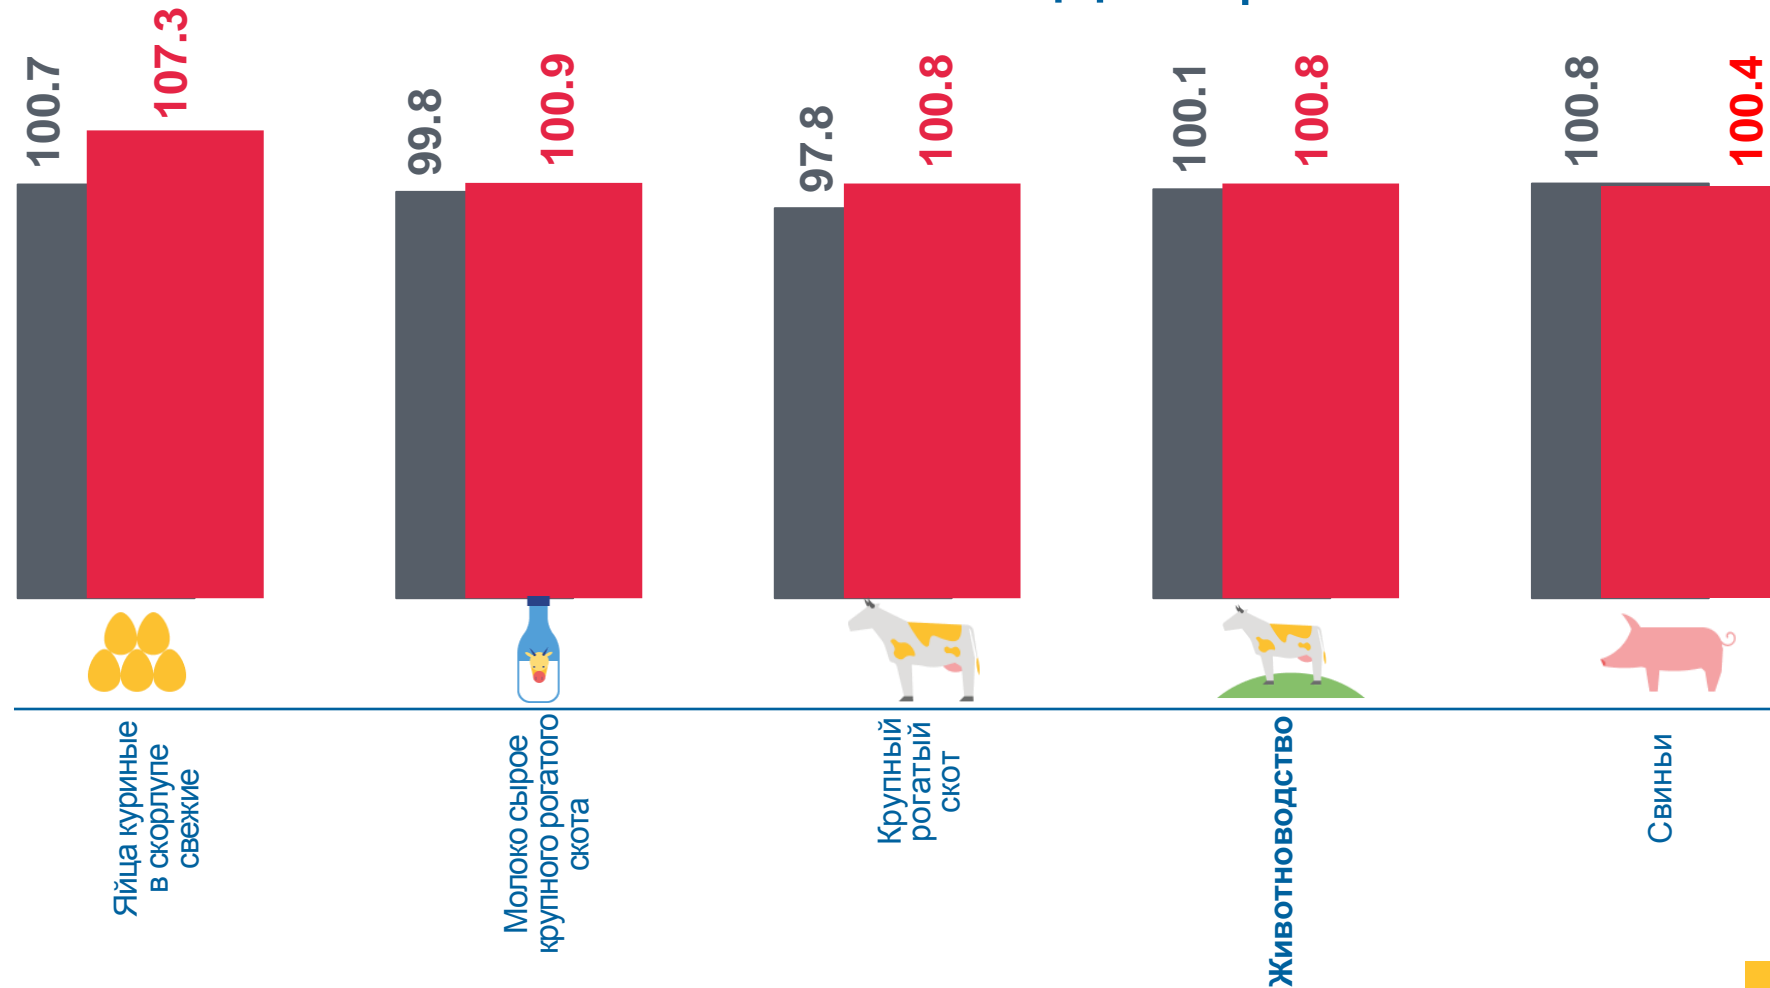

Август 2022 г. к декабрю 2021 г.

 **Всего** **101,2**

 **Растениеводство** **102,6**

 **Животноводство** **100,7**

Январь – август 2022 г. к январю - августу 2021 г.

 **Всего** **109,0**

 **Растениеводство** **116,1**

 **Животноводство** **106,8**

ИНДЕКСЫ ЦЕН ПРОИЗВОДИТЕЛЕЙ ОТДЕЛЬНЫХ ВИДОВ И ГРУПП СЕЛЬСКОХОЗЯЙСТВЕННОЙ ПРОДУКЦИИ

Август 2022 г. к июлю 2022 г., %

Август 2021 г. к июлю 2021 г.

Август 2022 г. к июлю 2022 г.

ИНДЕКСЫ ЦЕН ПРОИЗВОДИТЕЛЕЙ ОТДЕЛЬНЫХ ВИДОВ И ГРУПП СЕЛЬСКОХОЗЯЙСТВЕННОЙ ПРОДУКЦИИ

Август 2022 г. к июлю 2022 г., %

Август 2021 г. к июлю 2021 г.

Август 2022 г. к июлю 2022 г.

ИНДЕКСЫ ЦЕН ПРОИЗВОДИТЕЛЕЙ СЕЛЬСКОХОЗЯЙСТВЕННОЙ ПРОДУКЦИИ