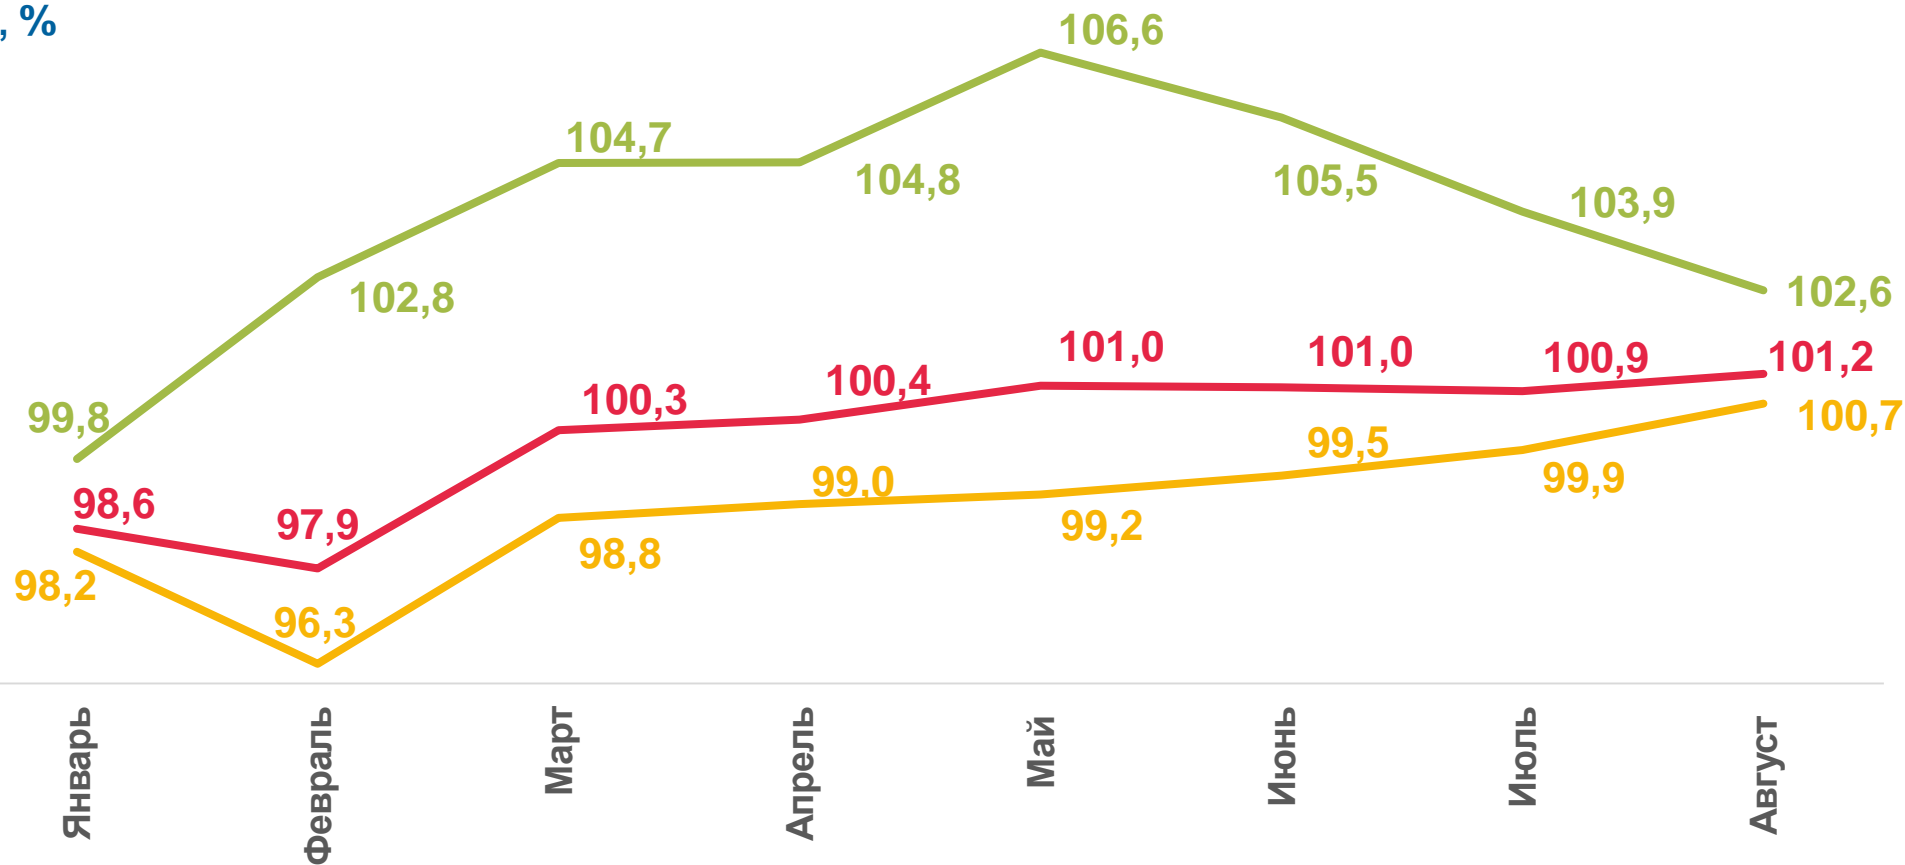

Всего

Растениеводство

Животноводство

ИНДЕКСЫ ЦЕН ПРОИЗВОДИТЕЛЕЙ СЕЛЬСКОХОЗЯЙСТВЕННОЙ ПРОДУКЦИИ

Август 2022 г. к декабрю 2021 г., %

101,2

Всего

102,6

Растениеводство

100,7

Животноводство

2022 г. (в % к декабрю предыдущего года)

Всего

Растениеводство

Животноводство