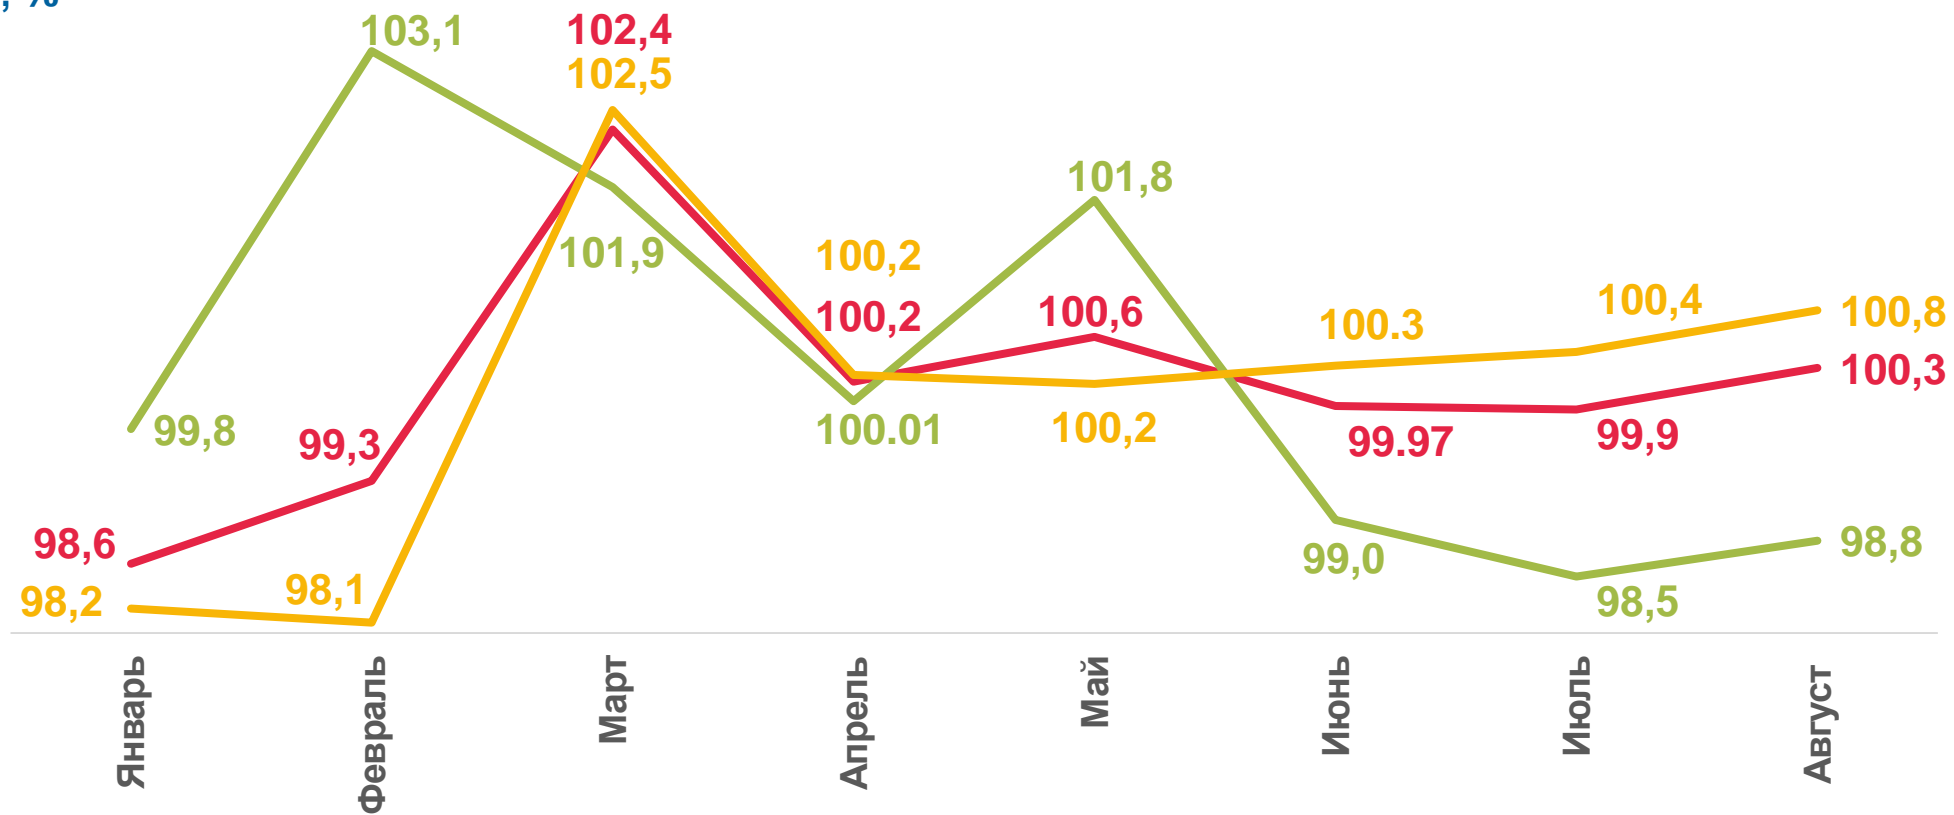

ИНДЕКСЫ ЦЕН ПРОИЗВОДИТЕЛЕЙ ОТДЕЛЬНЫХ ВИДОВ И ГРУПП СЕЛЬСКОХОЗЯЙСТВЕННОЙ ПРОДУКЦИИ

Август 2022 г. к июлю 2022 г., %

Август 2021 г. к июлю 2021 г.

Август 2022 г. к июлю 2022 г.

ИНДЕКСЫ ЦЕН ПРОИЗВОДИТЕЛЕЙ СЕЛЬСКОХОЗЯЙСТВЕННОЙ ПРОДУКЦИИ

Август 2022 г. к июлю 2022 г., %

100,3

Всего

98,8

Растениеводство

100,8

Животноводство

2022 г. (в % к предыдущему месяцу)

Всего

Растениеводство

Животноводство

ИНДЕКСЫ ЦЕН ПРОИЗВОДИТЕЛЕЙ СЕЛЬСКОХОЗЯЙСТВЕННОЙ ПРОДУКЦИИ

Август 2022 г. к декабрю 2021 г., %

101,2

Всего

102,6